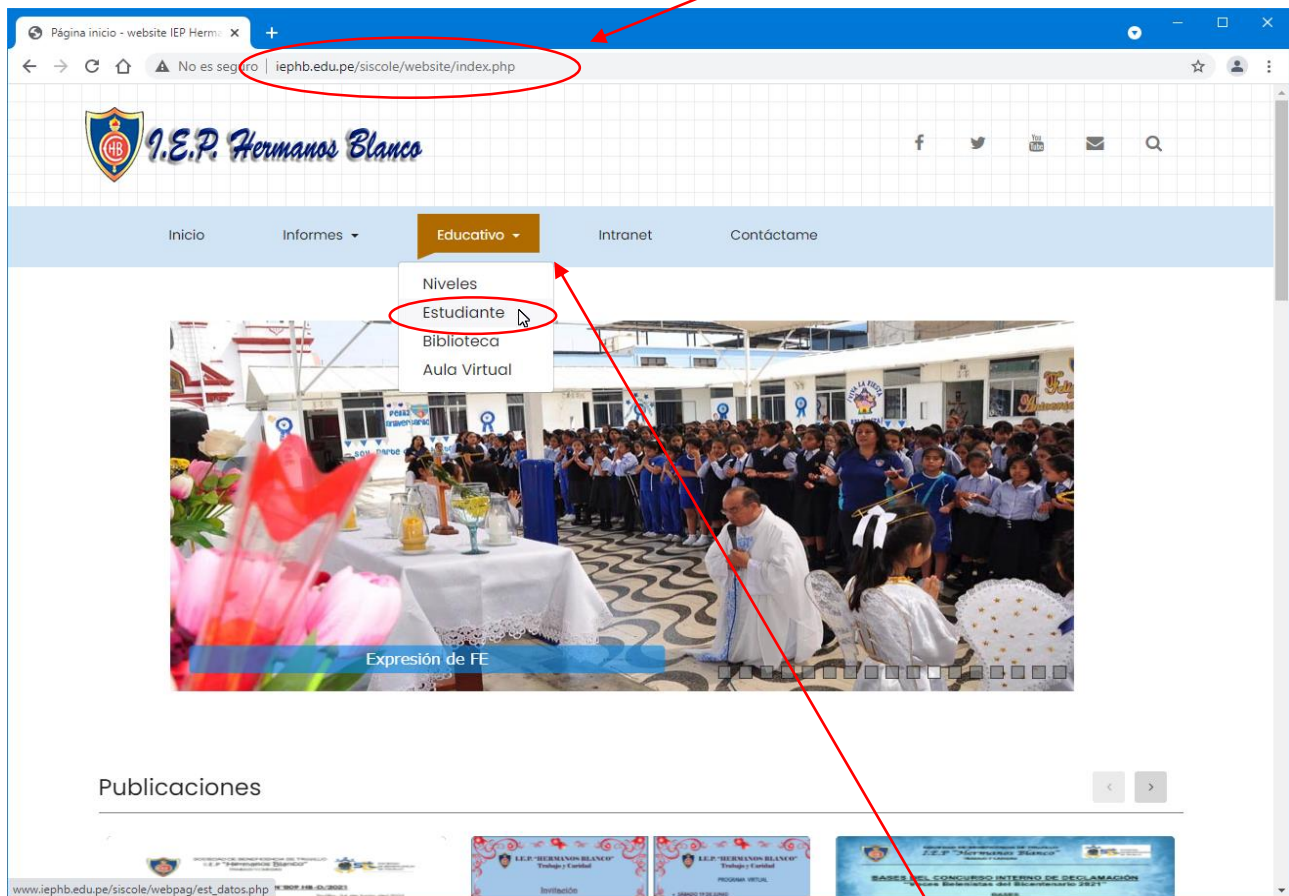

GUIA PARA INGRESO A VER BOLETAS DE INFORMACIÓN

1. **ingresa en un navegador web** (por ejemplo www.google.com)
2. **escribe en el navegador la dirección web: www.iephb.edu.pe**

3. **en la página web del colegio sobre la palabra "Educativo", luego sobre "Estudiante" clic sobre ella con el ratón.**

Datos de ingreso

No es seguro | iephb.edu.pe/siscole/login.php

I.E.P. Hermanos Blanco

Iniciar sesión

Usuario:
77000000

Contraseña:

Texto de la imagen:
amix

AMJX

INGRESAR CANCELAR

4.- Ingresar el usuario y contraseña es el nro dni de niña.

La opción "boleta de información" para ver por años su libreta.

boletas de información, Hermanos Blanco

No es seguro | iephb.edu.pe/siscole/webpag/est_bolet.php